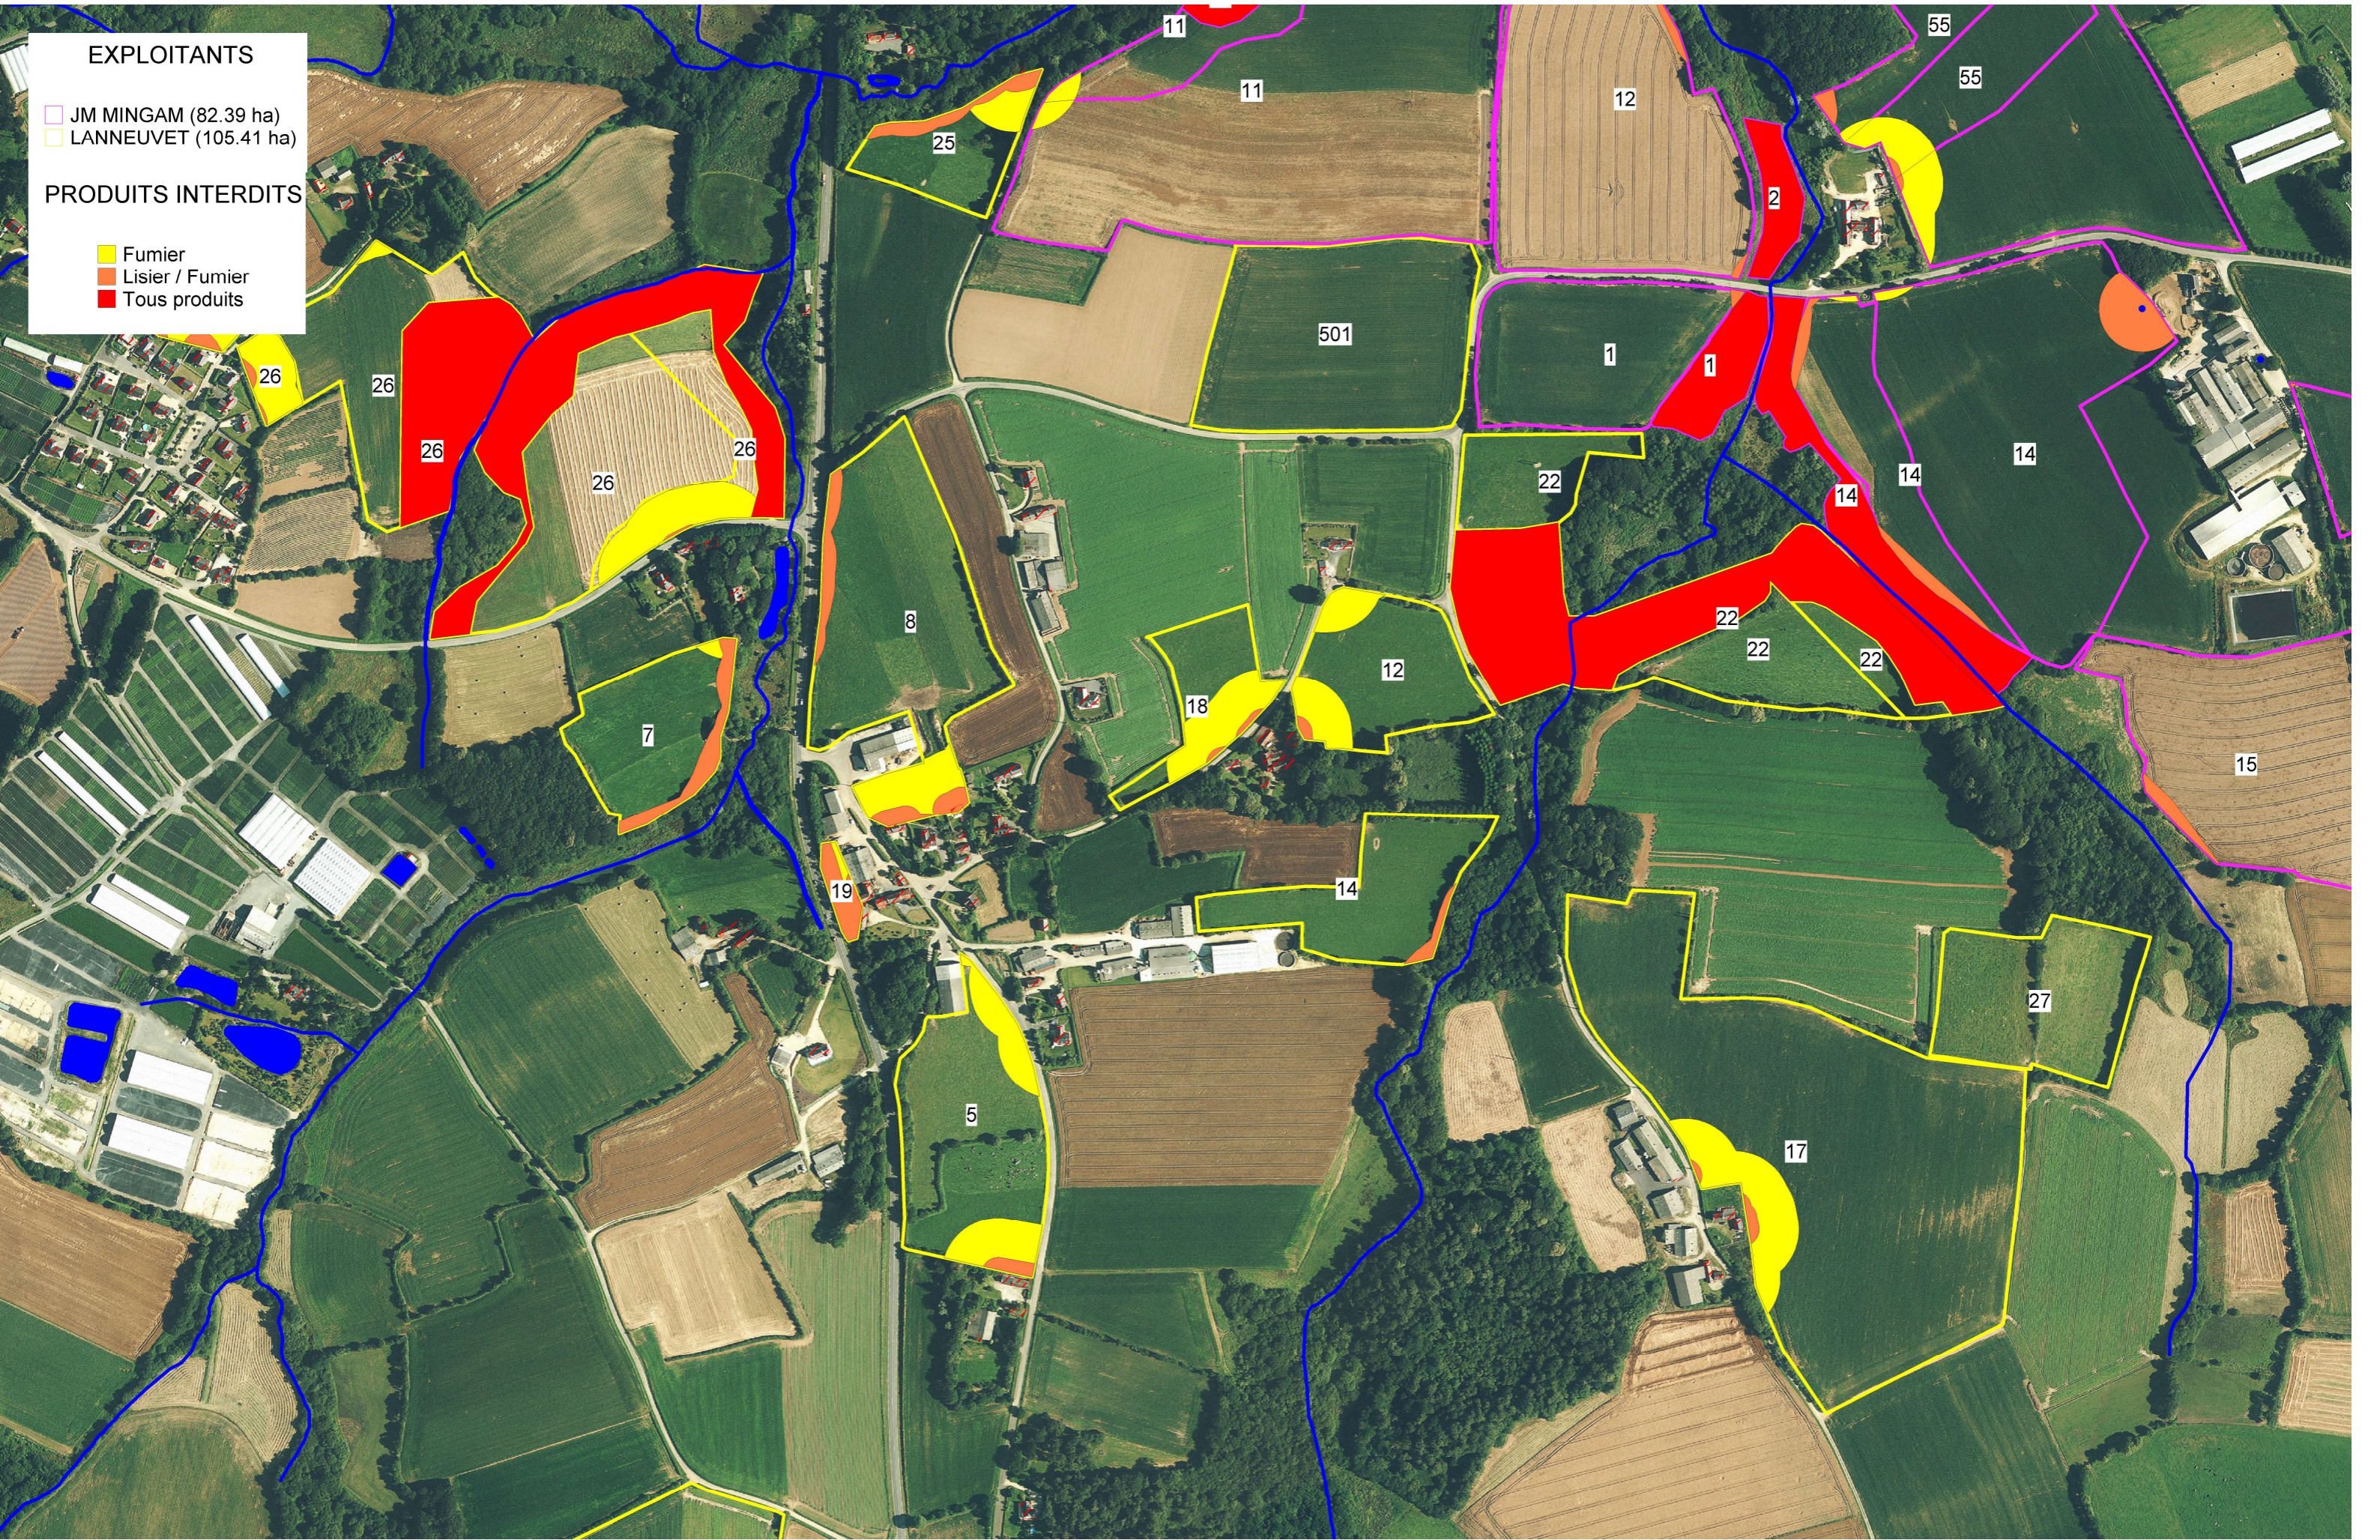

EXPLOITANTS

- JM MINGAM (82.39 ha)
- LANNEUVET (105.41 ha)

PRODUITS INTERDITS

- Fumier
- Lisier / Fumier
- Tous produits

EXPLOITANTS

- JM MINGAM (82.39 ha)
- LANNEUVET (105.41 ha)

PRODUITS INTERDITS

- Fumier
- Lisier / Fumier
- Tous produits

EXPLOITANTS

- JM MINGAM (82.39 ha)
- LANNEUVET (105.41 ha)

PRODUITS INTERDITS

- Fumier
- Lisier / Fumier
- Tous produits